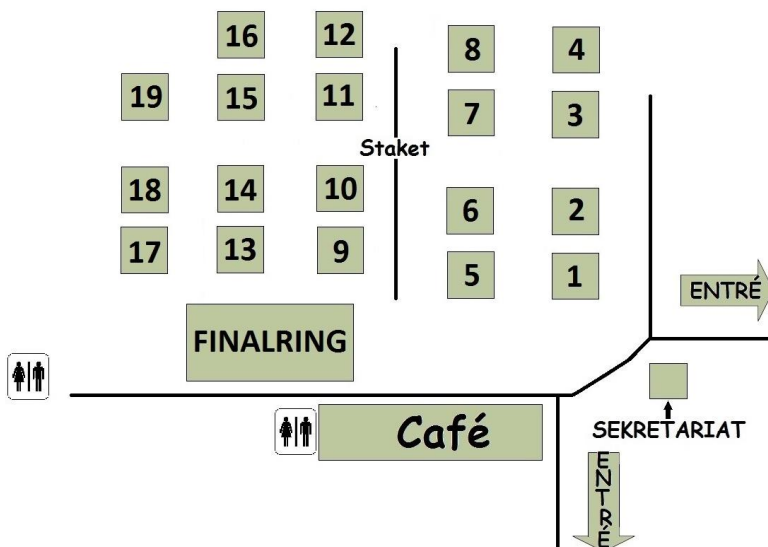

VALPAR UNDER 4 MÅNADER FÅR EJ VISTAS PÅ UTSTÄLLNINGSPLATSEN

Allmänna upplysningar samt telefon under utställningsdagarna 072-7249140 (Ingunn) och 070-3821917 (Lena)

Frågor om anmälningar kontakta BUS **vardagar 13 – 18** på tel 0300-545146.

Under utställningsdagarna 070-6623121

VÄGBESKRIVNING: Idrottsvägen 2, 747 40 Gimo, **Koordinater WGS 84 (lat, lon):** N 60° 10.429', E 18° 10.012' **WGS 84 decimal (lat, lon):** 60.17381, 18.16686 **RT90:**6675150, 1631075 **SWEREF99:**6674982, 675668.

Från E4 norrifrån ta väg 292 mot Österbybruk och sedan vidare mot Gimo. E4 söderifrån ta av väg 288 mot Östhammar.

Katalog pris 60 kr, Parkeringsavgift 50 kr, Inträde icke medlem 50 kr, medlem 40 kr. Medtag medlemskort. Betalning kan göras med kontanter eller med swish