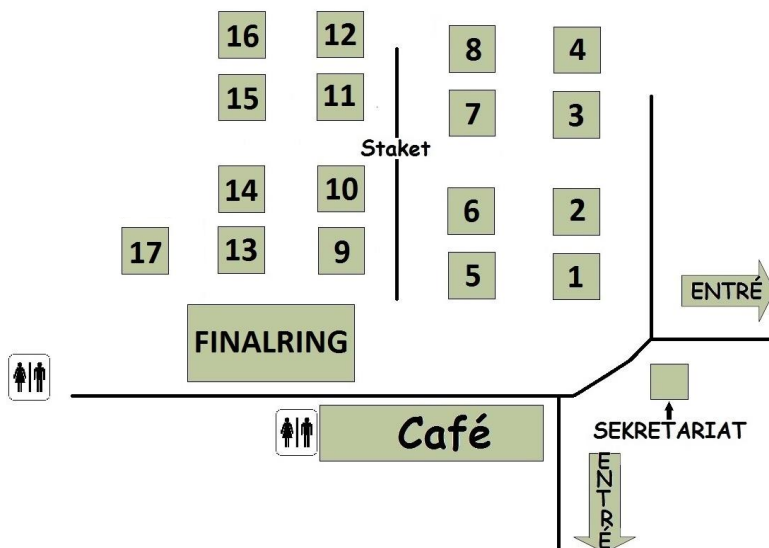

VALPAR UNDER 4 MÅNADER FÅR EJ VISTAS PÅ UTSTÄLLNINGSPLETSEN

Allmänna upplysningar samt telefon under utställningsdagarna 072-7249140 (Ingunn) och 070-3821917 (Lena)

Frågor om anmälningar kontakta BUS **vardagar 13 – 18** på tel 0300-545146.

Under utställningsdagarna 070-6623121

VÄGBESKRIVNING: Idrottsvägen 2, 747 40 Gimo, **Koordinater WGS 84 (lat, lon):** N 60° 10.429', E 18° 10.012' **WGS 84 decimal (lat, lon):** 60.17381, 18.16686 **RT90:**6675150, 1631075 **SWEREF99:**6674982, 675668.

Från E4 norrifrån ta väg 292 mot Österbybruk och sedan vidare mot Gimo. E4 söderifrån ta av väg 288 mot Östhammar.

Katalog pris 60 kr, Parkeringsavgift 50 kr, Inträde icke medlem 50 kr, medlem 40 kr. Medtag medlemskort. Betalning kan göras med kontanter eller med swish