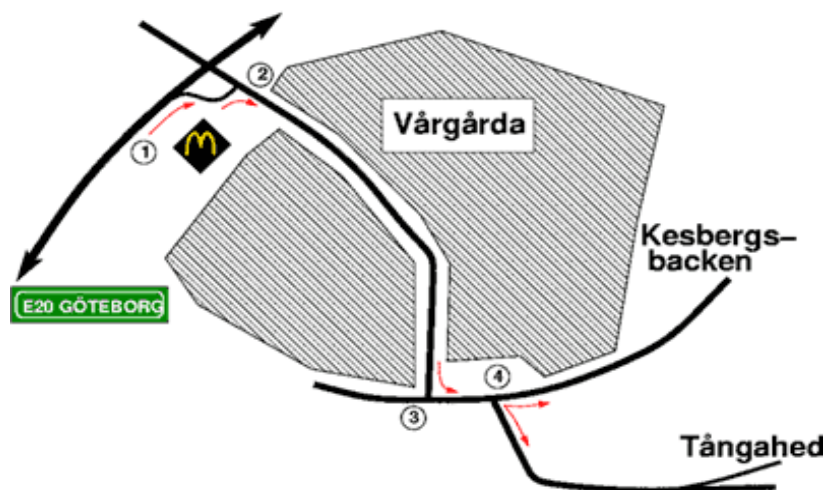

**Ring 5 Börjar kl. 09:00**

Stamnes Turid Helene, NORGE

JACK RUSSELL TERRIER	32
BORDER TERRIER	27
PARSON RUSSELL TERRIER	6
TYSK JAKTTERRIER	2
STRÄVHÅRIG FOX TERRIER	4
SLÅTHÅRIG FOX TERRIER	<u>1</u>
	72

<b>TOTALT ANMÄLDA HUNDAR</b> 314 st
--

Så här hittar ni till utställningsplatsen:  
**TÅNGAHALLEN, Tånga Hed**  
Campingvägen 16  
44734 VÅRGÅRDA

**WGS84 DD** (lat, long) 58.02965, 12.82996 **WGS84 DMS** (lat, long) N 58° 1' 46.74", E 12° 49' 47.86" **WGS84 DDM** (lat, long) N 58° 1.7790', E 12° 49.7977' **RT90** 6437828.774, 1324245.034  
**SWEREF99 TM** 6434070.319, 371850.246