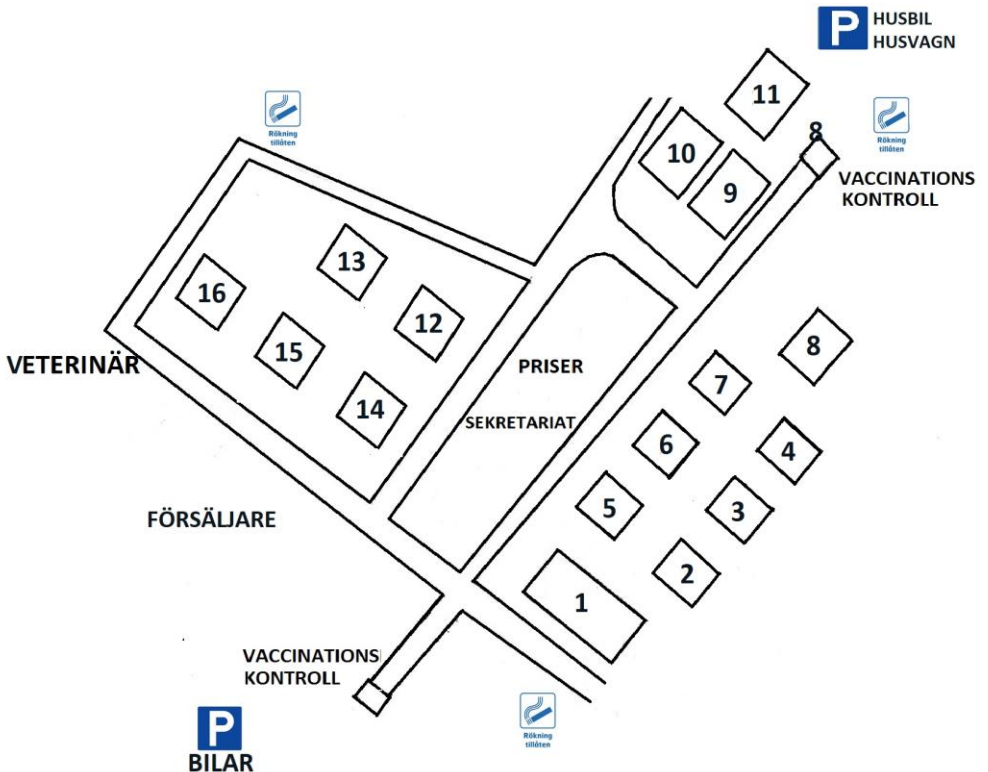

TOTALT ANMÄLDA HUNDAR SÖNDAG 1142

TOTALT ANMÄLDA HELA UTSTÄLLNINGEN 2014

Det kommer inte bara vara hundutställning. Barnen kan rida ponnys, hoppa hoppborg, Ni kan fika i vårt café osv..

- Ponnyridning för barnen - lördag & söndag 10-13, kostnad 20kr
- Barn med hund - varje dag i stora ringen kl 14, föransmälan i infomontern för kl 13, kostnad 20kr
- Hoppborg - öppen Lördag och Söndag kl 9-15
- Besök vårt Café - vi serverar kaffe, te, dricka, kaka, bulle, smörgås, korv med bröd och hamburgare
- Glassbilen - vid varmt väder är det alltid gott med lite glass

HJÄRTLIGT VÄLKOMNA!