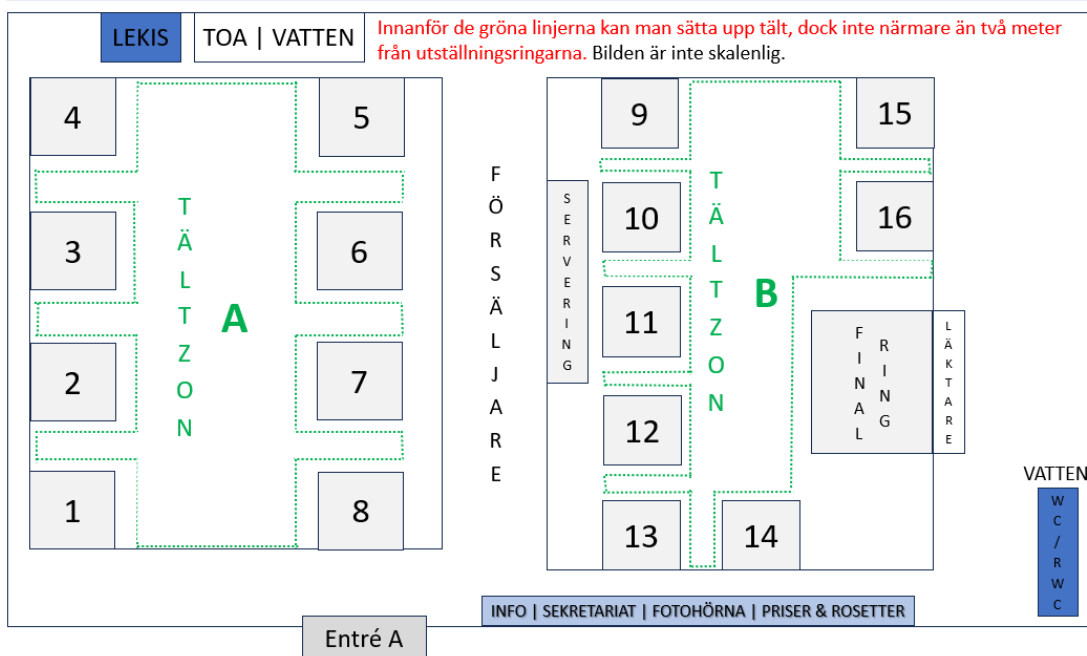

Karta över utställningsområdet LÖRDAG Map of the exhibition area SATURDAY

OBS! Inga tältpinnar på gräsmattans markerade RÖDA linje. Där går ledningen för den automatiska gräsklipparen.

Ledarlett LEKIS tält finns i den bakre delen av utställningsområdet.