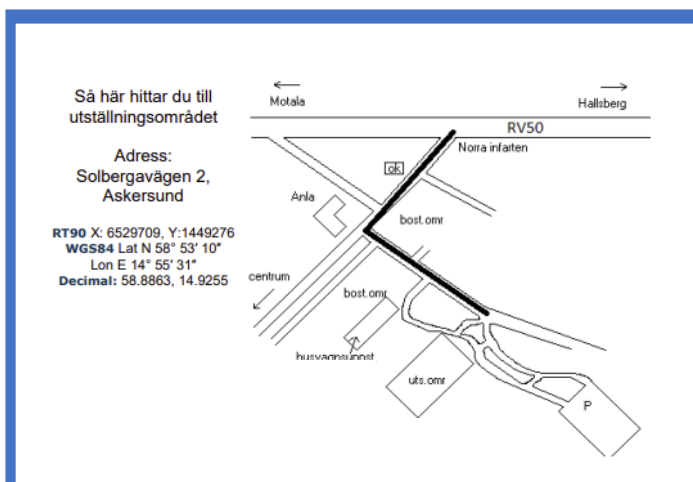

Vägbeskrivning & adress Solberga Idrottsplats, Solbergavägen 2, Askersund. Infarten till utställningsområdet är skyltad och sker från Askersunds norra infart som ligger tre km norr om centrum längs riksväg 50. Ytterligare vägbeskrivning finns på nästa sida.

Karta över utställningsområdet LÖRDAG Map of the exhibition area SATURDAY

OBS! Inga tältpinnar på gräsmattans markerade RÖDA linje. Där går ledningen för den automatiska gräsklipparen.

Ledarlett LEKIS tält finns i den bakre delen av utställningsområdet.