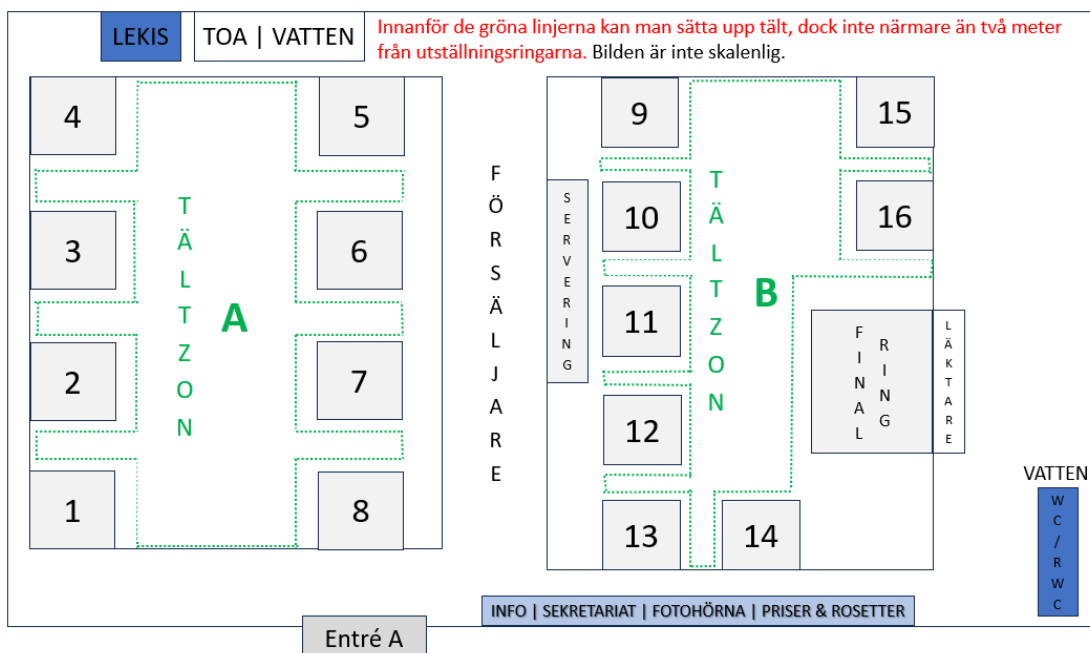

## Karta över utställningsområdet SÖNDAG Map of the exhibition area SUNDAY

OBS! Inga tältpinnar på gräsmattans markerade RÖDA linje. Där går ledningen för den automatiska gräsklipparen.

---  
Ledarlett LEKIS tält finns i den bakre delen av utställningsområdet.