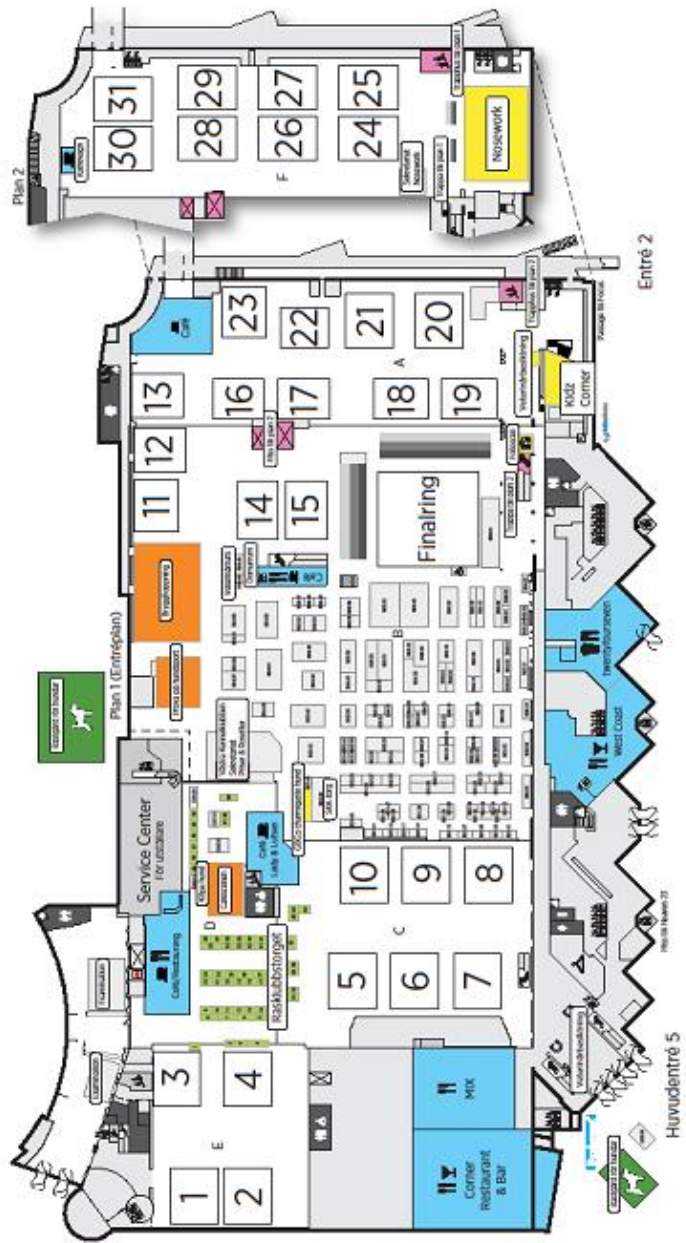

HITTA RÄTT PÅ SVENSKA MÄSSAN

Inpassering med hund sker i entré 2 (mitt emot Lisebergs huvudentré) och entré 5 (huvudentrén)