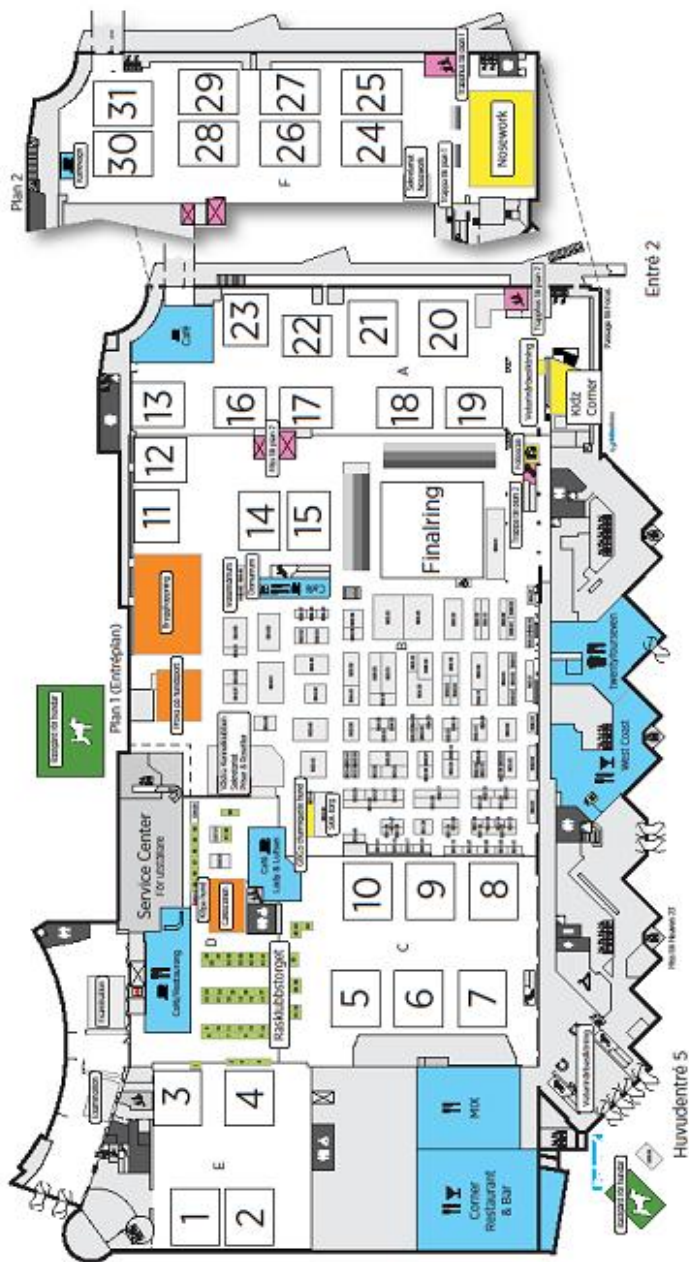

HITTA RÄTT PÅ SVENSKA MÄSSAN

Inpassering med hund sker i entré 2 (mitt emot Lisebergs huvudentré) och entré 5 (huvudentrén)