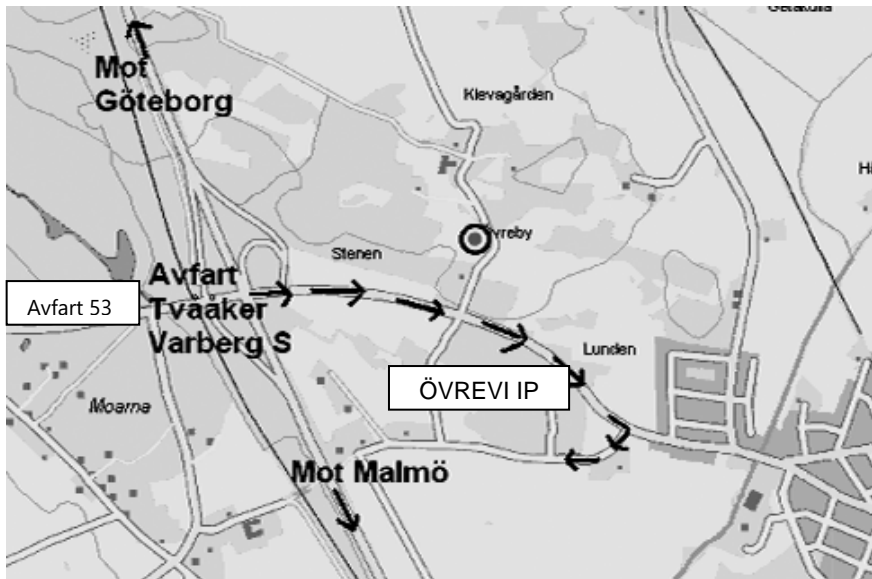

Vägbeskrivning: Från E6 ta av avfart 53 mot Tvååker/Varberg S. Kör mot Tvååker. Efter några hundra meter ligger utställningsplatsen på höger sida. Fastarpsvägen. Koordinater: **RT90: X:** 6329450, **Y:** 1292146  
**Decimal** 57.0444, 12.3801 **WGS84:** Lat N 57° 2' 40" Lon E 12° 22' 48"