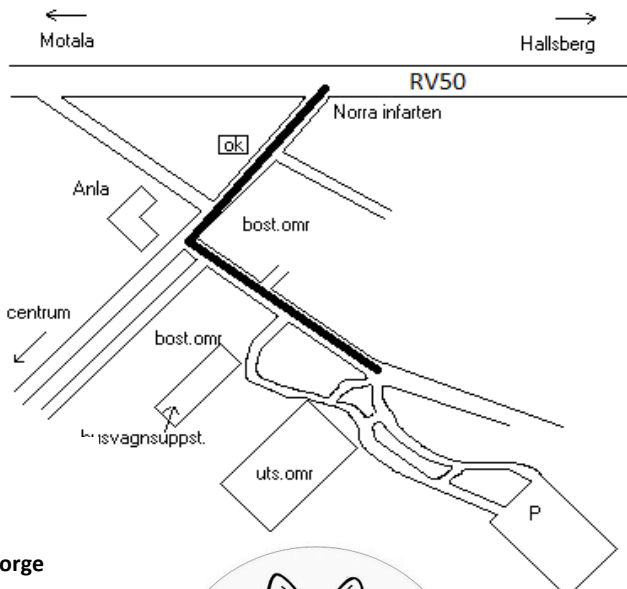

Så här hittar du till
utställningsområdet

Adress:
Solbergavägen 2,
Askersund

RT90 X: 6529709, Y: 1449276

WGS84 Lat N 58° 53' 10"

Lon E 14° 55' 31"

Decimal: 58.8863, 14.9255