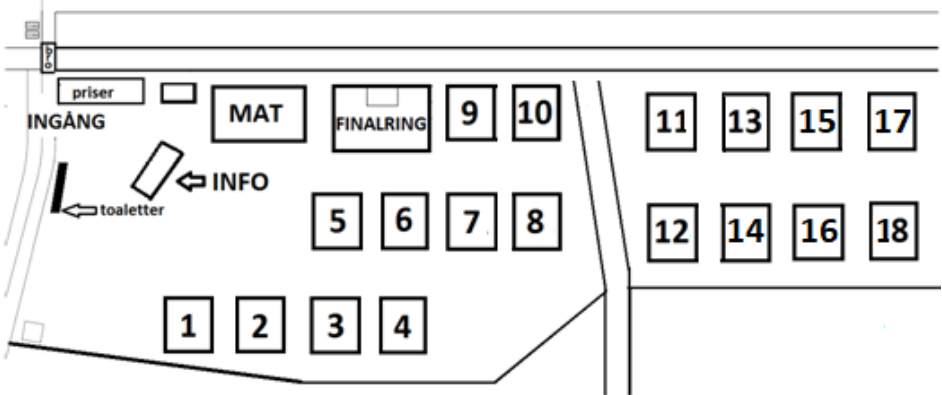

RINGPLACERING

GRUPPDOMARE

Grupp 1: **Thomas Rohlin, Danmark**

Grupp 3: **Alexandra Palumbo, Serbien**

Grupp 7: **Karl-Erik Johansson**

Grupp 9: **Peter Harsányi, Ungern**

Grupp 10: **Svante Frisk**

Juniorhandling: **Sara Cansund**

Bästa valp: **Leni Finne, Finland**

Bästa junior: **Heidi Kumm, Estland**

Bästa veteran: **Tuire Okkola**

Bästa avelsgrupp: **Karin Ögren**

Bästa uppfödargrupp: **Charlotta Mellin**

BIS söndag: **Harry Tast**