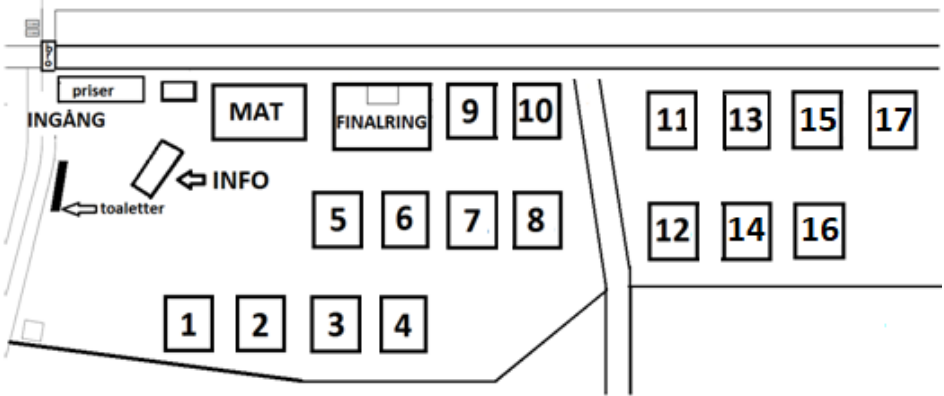

RINGPLACERING